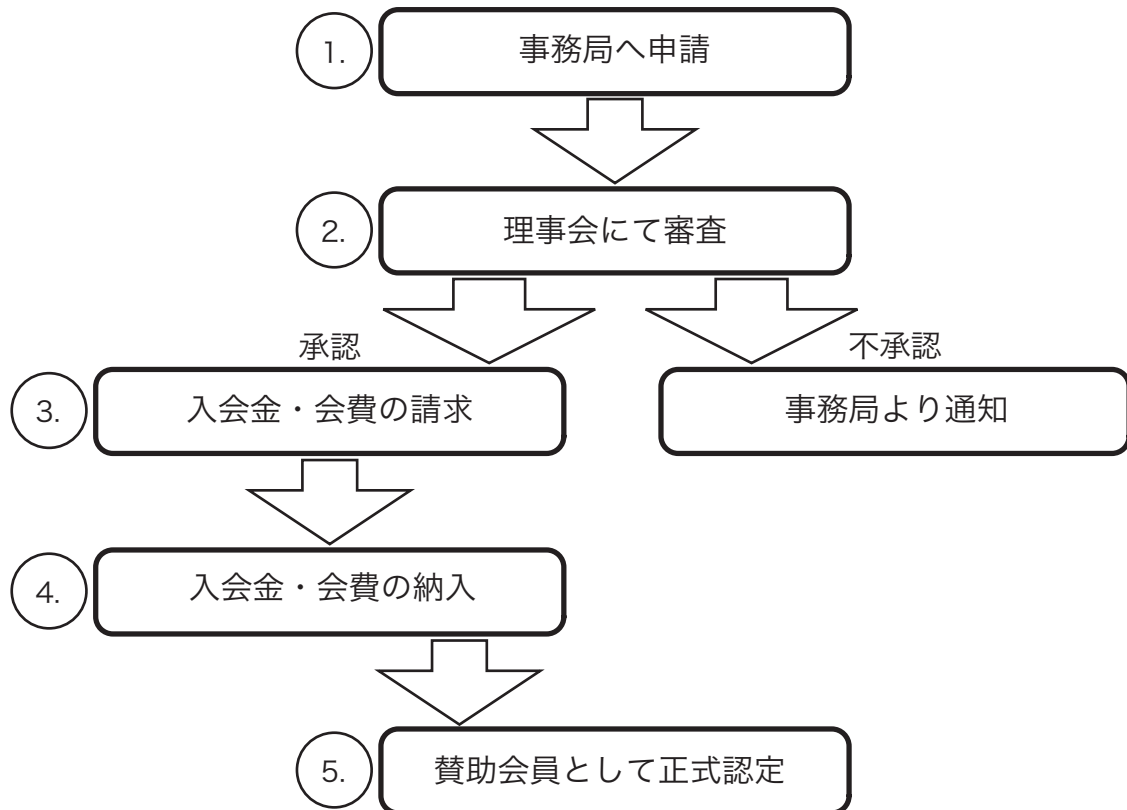

### 申請資格

- JTDNA コミュニティに参加していること
- 当協会の事業に賛同された方

○JTDNA コミュニティサイトに、文字バナーと専用コミュニティ（※）を設置  
※設置の際は事務局が管理者となりますが、賛助会員の方がコミュニティに登録された後は  
ご担当の方に管理者を譲渡いたします。