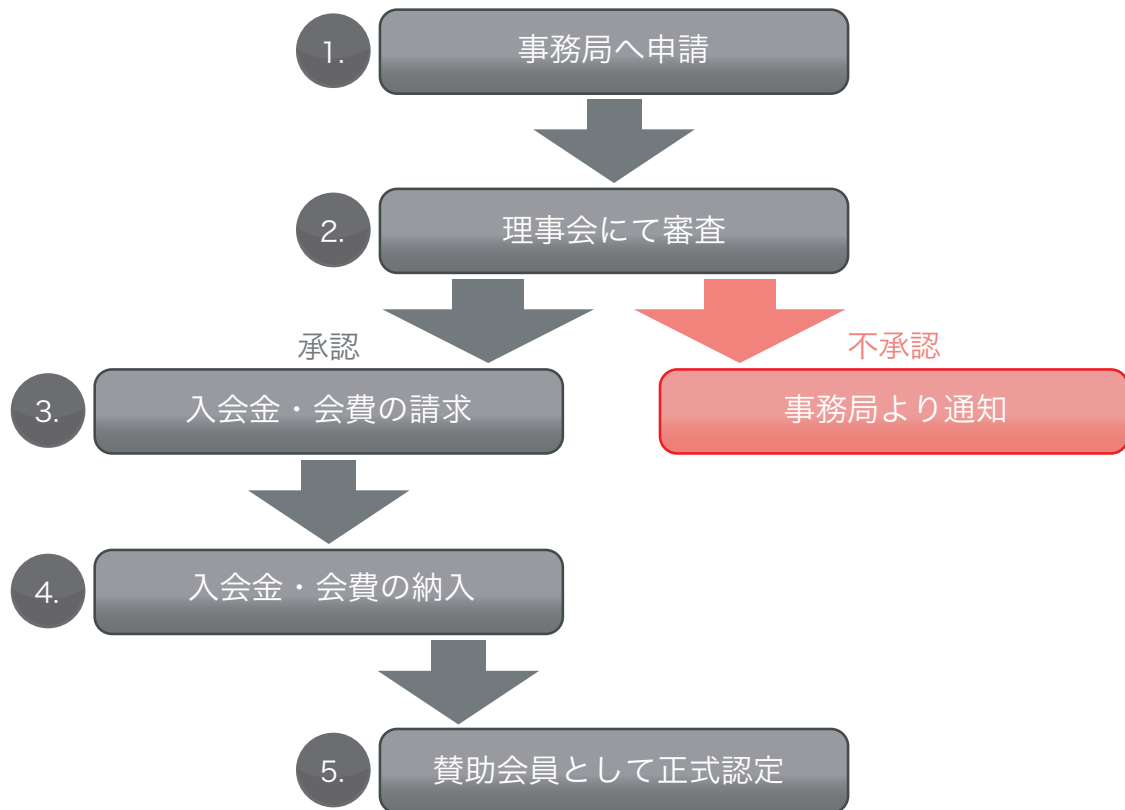

JTDNA 賛助会員

申請資格

- JTDNA コミュニティに参加していること
- 当協会の事業に賛同された方

- JTDNA コミュニティサイトに、文字バナーと専用コミュニティ（※）を設置
※設置の際は事務局が管理者となりますが、賛助会員の方がコミュニティに登録された後は
ご担当の方に管理者を譲渡いたします。